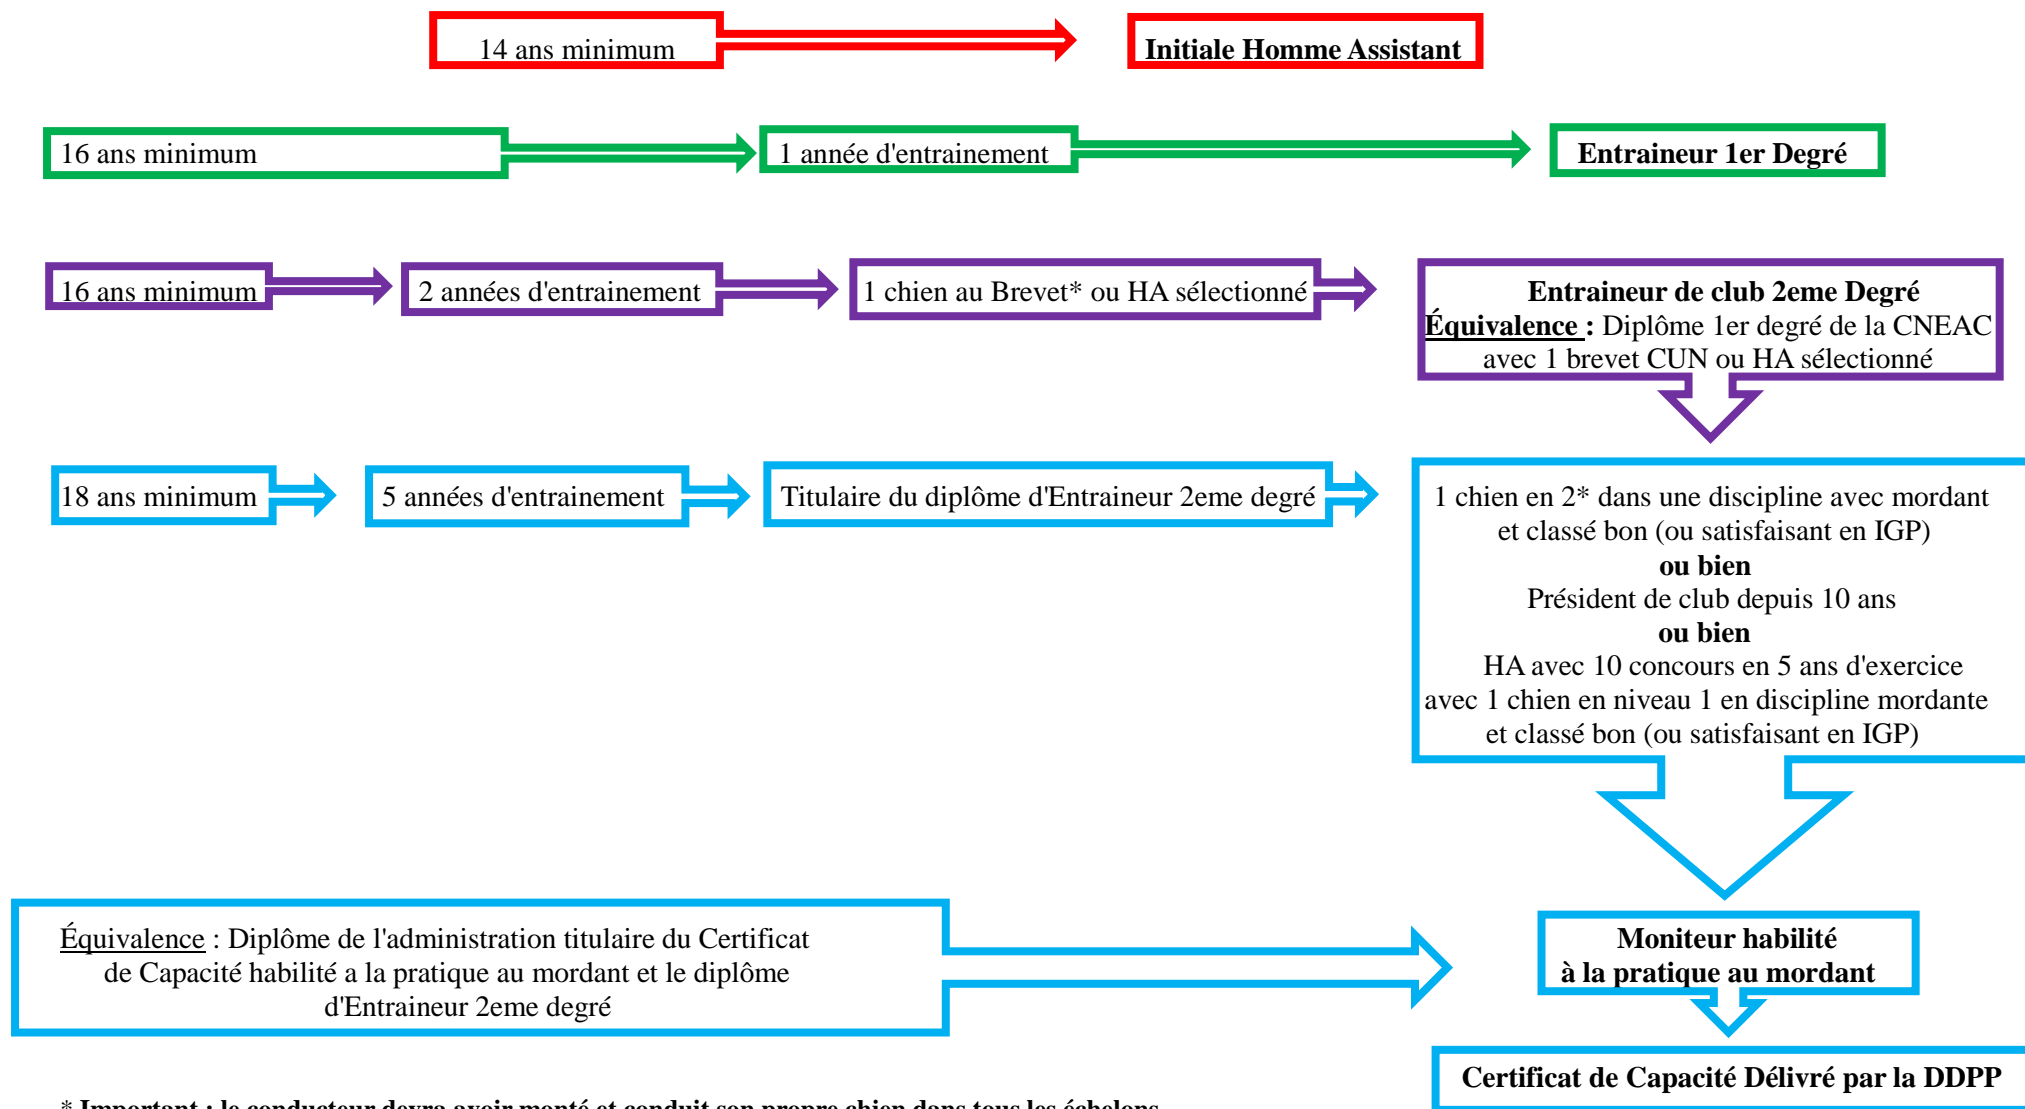

**Synthèse sur les prérequis et équivalences : Initiale Homme assistant, Entraîneur 1^{er} Degré,
Entraîneur 2eme Degré et Moniteur CUN-CBG**

* **Important :** le conducteur devra avoir monté et conduit son propre chien dans tous les échelons